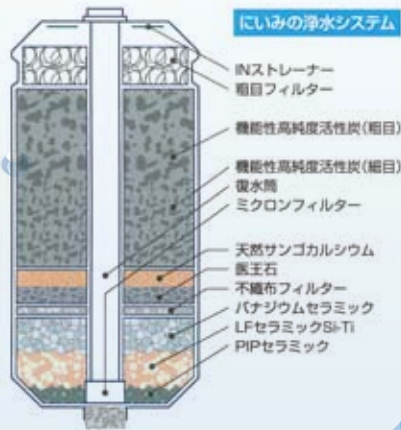

・申込時に設置費用として5,000円、翌月よりレンタル代金3,900円でお手軽スタート!

メンテナンス・フィルター交換料金も含まれております

体へプラスに働く機能を持った水

「にいみ」の水は水道水を浄化だけでなく、体へプラスに働く水を創ります。

①LFウォーター「波道水」

LFセラミックが発生する遠赤外線は生物の生育にプラスの影響を与えます。これが波道水です。体の70%以上は水。高い波道の水を体内に入れることで、元々の体のエネルギーを高めます。

②「バナジウムの水」

富士山の水に含まれるバナジウム。バナジウムは血糖値を下げる働きがあることで注目されています。「にいみ」の水には、富士山の水とほぼ同じ**55 μ g/l**のバナジウムが含まれています(当社調べ)。

③「水素水」

老化の原因のひとつが、体内の活性酸素の増加であると言われています。その活性酸素を除去する働きをするのが**水素**です。バナジウムセラミックは**0.012ppm**の水素を発生します。

快適に使える機能性

「にいみ」のカートリッジはコンパクトなボディに活性炭、セラミック、天然石をバランス良く搭載することにより、水圧の低下を少なくして、キッチンや家中でふんだんに、快適な「にいみ」の水がお使いになれる構造になっています。

「にいみ」は一般家庭だけでなく、高い安全性が保証される食品工場や病院、旅館など業務用としても高い信頼を頂いています。

日本アクティブ(株) にいみの水 800型

一日800ℓの「にいみの水」が創れる大型タイプ